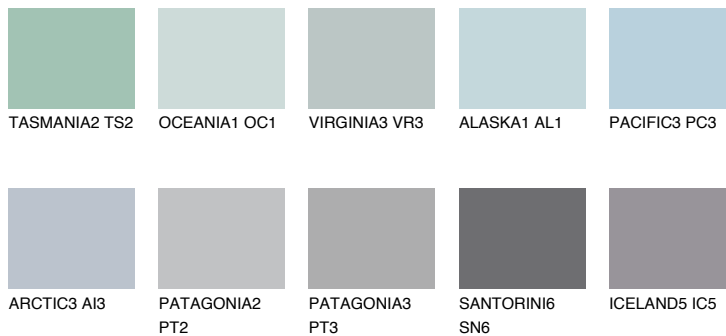


**SAMOA1 SA1**59% **TSR** 63%

Matching colours

Цветове

Интензивни

За повече информация за мазилки и бои, вижте на
www.ceresit.bg