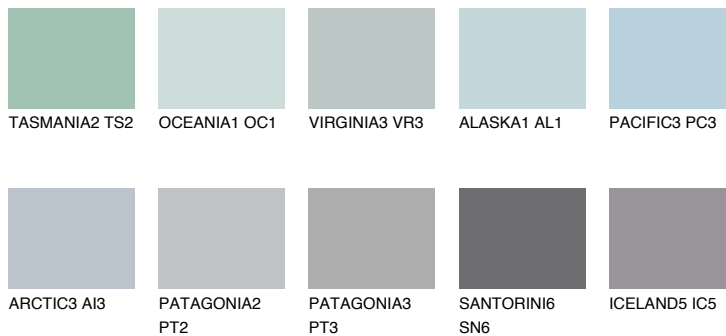

SAMOA1 SA1

59% **TSR** 63%

Matching colours

Цветове

Интензивни

За повече информация за мазилки и бои, вижте на
www.ceresit.bg