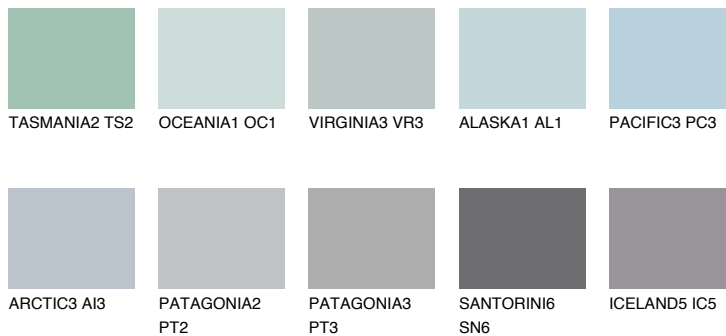

SAMOA1 SA1

59% **TSR** 63%

Matching colours

Цветове

Интензивни

За повече информация за мазилки и бои, вижте на www.ceresit.bg