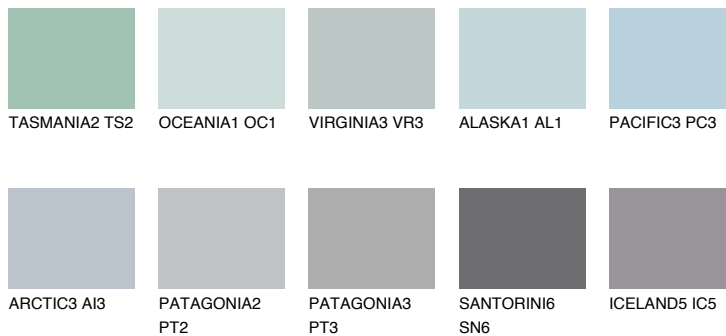


**SAMOА1 SA1**59% **TSR** 63%

Matching colours

Цветове

Интензивни

За повече информация за мазилки и бои, вижте на
www.ceresit.bg