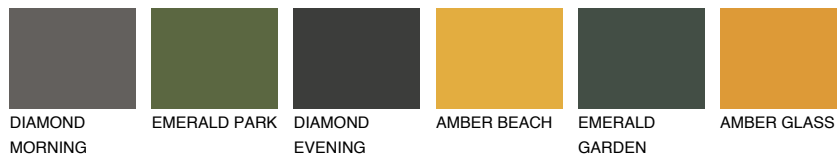

**FORMENTERA3 FR3**46% **TSR** 53%**Matching colours****Цветове****Интензивни**

За повече информация за мазилки и бои, вижте на  
[www.ceresit.bg](http://www.ceresit.bg)