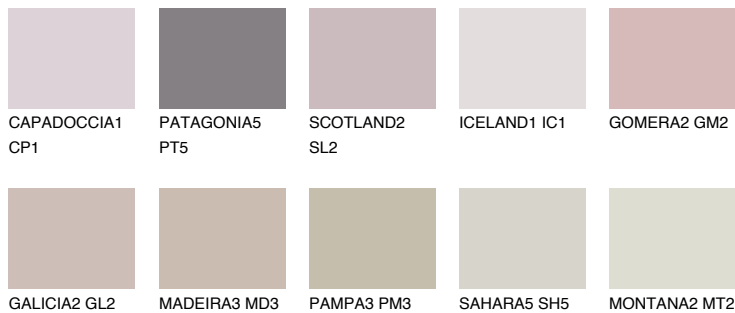

**FORMENTERA3 FR3**46% **TSR** 53%**Matching colours****Цветове****Интензивни**

За повече информация за мазилки и бои, вижте на  
[www.ceresit.bg](http://www.ceresit.bg)