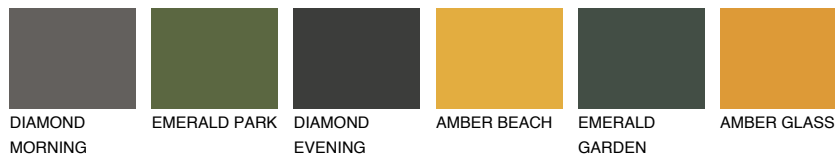

**FORMENTERA3 FR3**46% **TSR** 53%**Matching colours****Цветове****Интензивни**

За повече информация за мазилки и бои, вижте на
www.ceresit.bg

*Показаните цветове се отнасят за мазилки и бои Ceresit. Поради използването на цифрови техники, представените цветове може да се различават от оригиналните и поради тази причина не могат да се разглеждат като надеждно цветово представяне. Препоръчваме да проверите автентични цветови мостри.