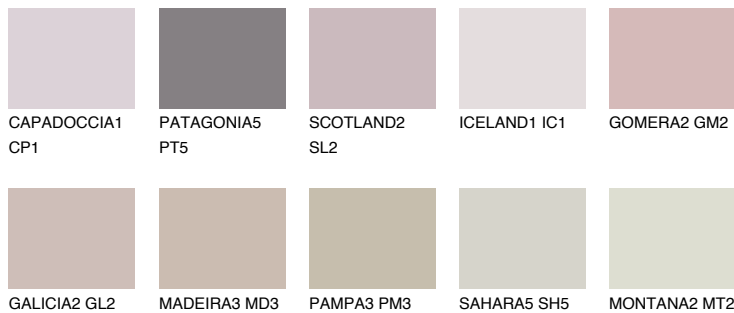

**FORMENTERA3 FR3**46% **TSR** 53%**Matching colours****Цветове****Интензивни**

За повече информация за мазилки и бои, вижте на
www.ceresit.bg

*Показаните цветове се отнасят за мазилки и бои Ceresit. Поради използването на цифрови техники, представените цветове може да се различават от оригиналните и поради тази причина не могат да се разглеждат като надеждно цветово представяне. Препоръчваме да проверите автентични цветови мостри.