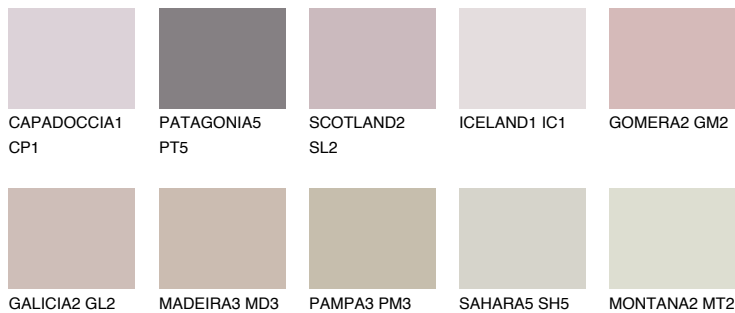

## FORMENTERA3 FR3

46% **TSR** 53%

### Matching colours

#### Цвето̀ве