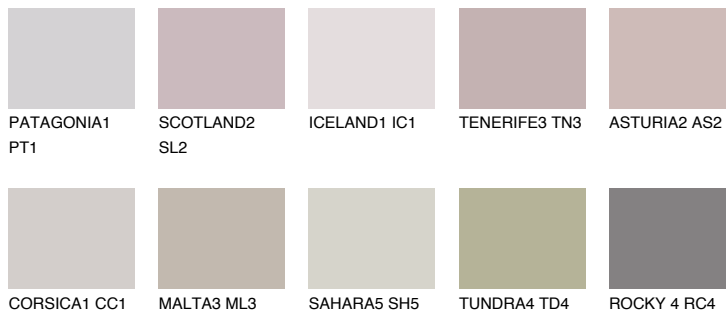

## FORMENTERA2 FR2

53% **TSR** 51%

### Matching colours

#### Цветове