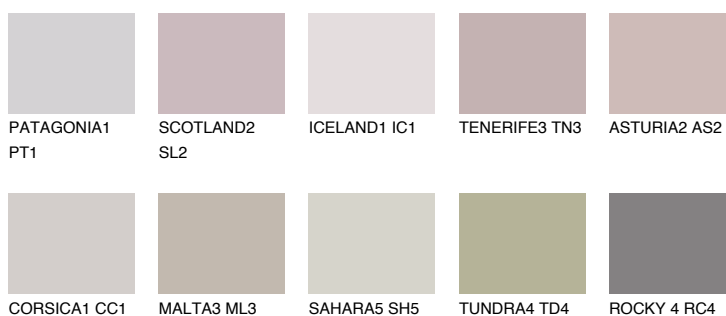

**FORMENTERA2 FR2**53% **TSR** 51%**Matching colours****Цветове****Интензивни**

За повече информация за мазилки и бои, вижте на
www.ceresit.bg