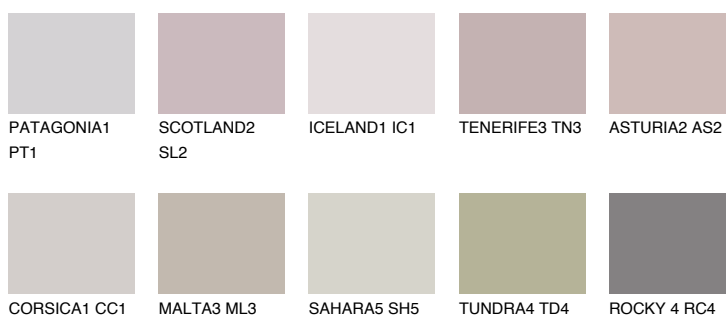

FORMENTERA2 FR2

53% **TSR** 51%

Matching colours

Цветове

Интензивни

За повече информация за мазилки и бои, вижте на
www.ceresit.bg