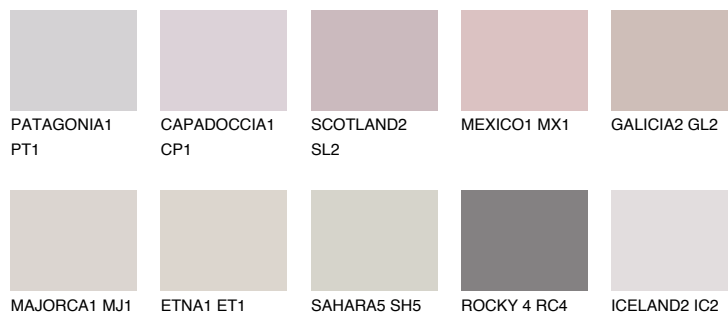

FORMENTERA1 FR162% **TSR** 61%**Matching colours****Цветове****Интензивни**

За повече информация за мазилки и бои, вижте на
www.ceresit.bg