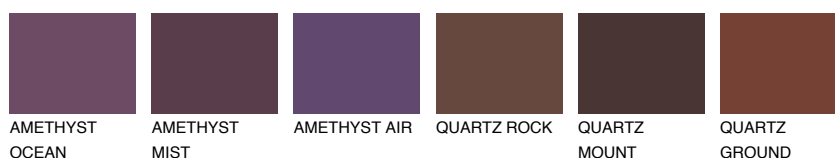

FORMENTERA1 FR1

62% **TSR** 61%

Matching colours

Цветове

Интензивни

За повече информация за мазилки и бои, вижте на
www.ceresit.bg