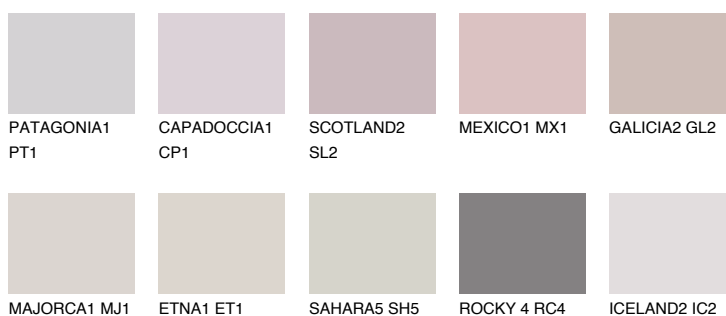

FORMENTERA1 FR1

62% **TSR** 61%

Matching colours

Цветове

Интензивни

За повече информация за мазилки и бои, вижте на
www.ceresit.bg