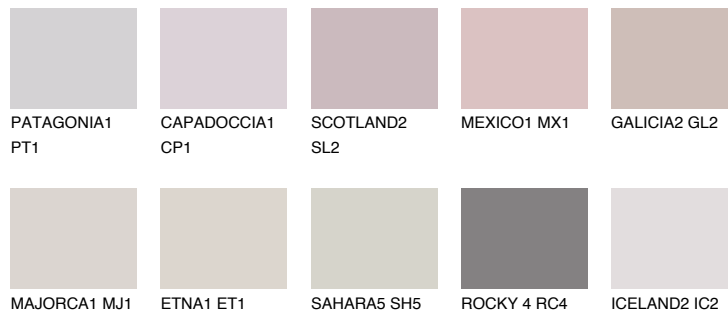

FORMENTERA1 FR1

62% **TSR** 61%

Matching colours

Цветове

Интензивни

За повече информация за мазилки и бои, вижте на
www.ceresit.bg