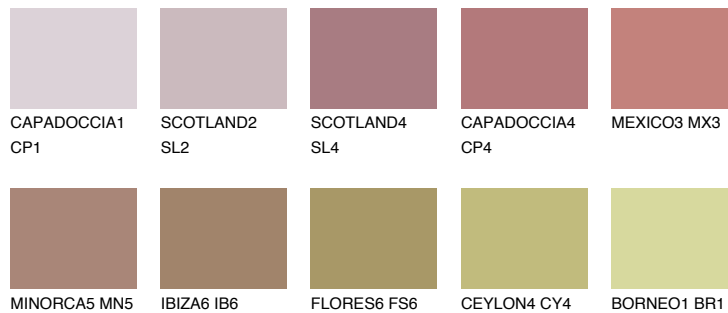

## GOMERA6 GM6

☀ 23% **TSR** 31%

### Matching colours

#### Цветове

#### Интензивни

За повече информация за мазилки и бои, вижте на  
[www.ceresit.bg](http://www.ceresit.bg)

\*Показаните цветове се отнасят за мазилки и бои Ceresit. Поради използването на цифрови техники, представените цветове може да се различават от оригиналните и поради тази причина не могат да се разглеждат като надеждно цветово представяне. Препоръчваме да проверите автентични цветови мостри.