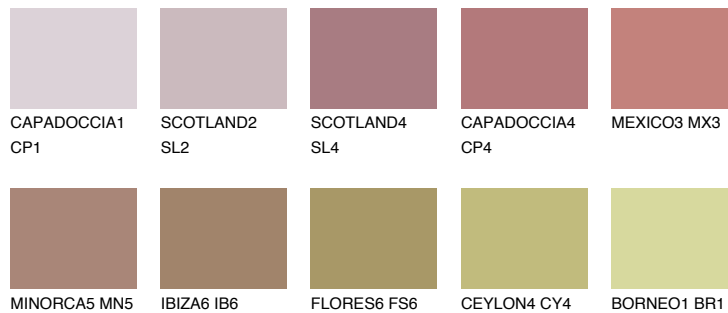

GOMERA6 GM6

☀ 23% **TSR** 31%

Matching colours

Цветове

Интензивни

За повече информация за мазилки и бои, вижте на
www.ceresit.bg

*Показаните цветове се отнасят за мазилки и бои Ceresit. Поради използването на цифрови техники, представените цветове може да се различават от оригиналните и поради тази причина не могат да се разглеждат като надеждно цветово представяне. Препоръчваме да проверите автентични цветови мостри.