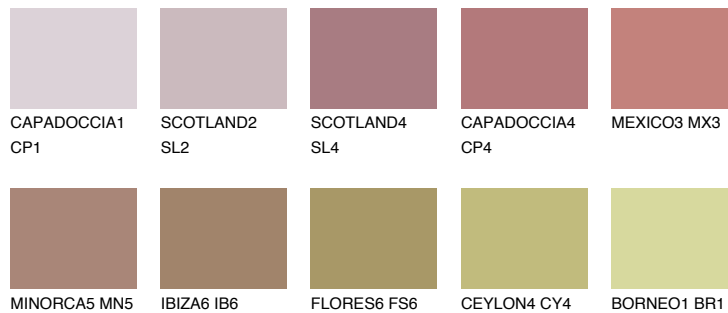

GOMERA6 GM6

☀ 23% **TSR** 31%

Matching colours

Цветове

Интензивни

За повече информация за мазилки и бои, вижте на www.ceresit.bg

*Показаните цветове се отнасят за мазилки и бои Ceresit. Поради използването на цифрови техники, представените цветове може да се различават от оригиналните и поради тази причина не могат да се разглеждат като надеждно цветово представяне. Препоръчваме да проверите автентични цветови мостри.