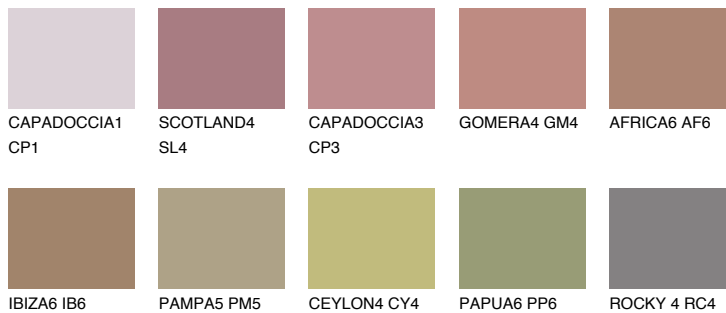

GOMERA5 GM5

☀ 28% **TSR** 34%

Matching colours

Цветове

Интензивни

За повече информация за мазилки и бои, вижте на
www.ceresit.bg

*Показаните цветове се отнасят за мазилки и бои Ceresit. Поради използването на цифрови техники, представените цветове може да се различават от оригиналните и поради тази причина не могат да се разглеждат като надеждно цветово представяне. Препоръчваме да проверите автентични цветови мостри.