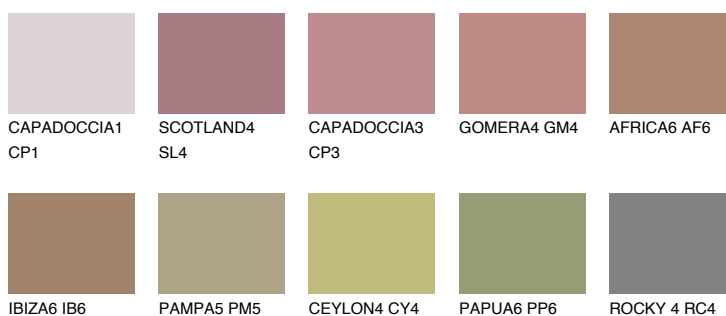

**GOMERA5 GM5**☀ 28% **TSR** 34%**Matching colours****Цветове****Интензивни**

За повече информация за мазилки и бои, вижте на  
[www.ceresit.bg](http://www.ceresit.bg)