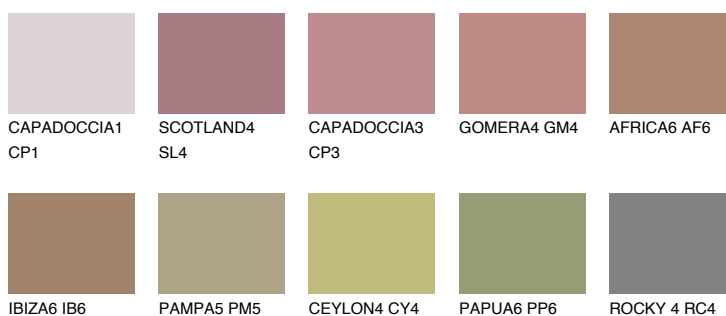

**GOMERA5 GM5**☀ 28% **TSR 34%****Matching colours****Цветове****Интензивни**

За повече информация за мазилки и бои, вижте на
www.ceresit.bg