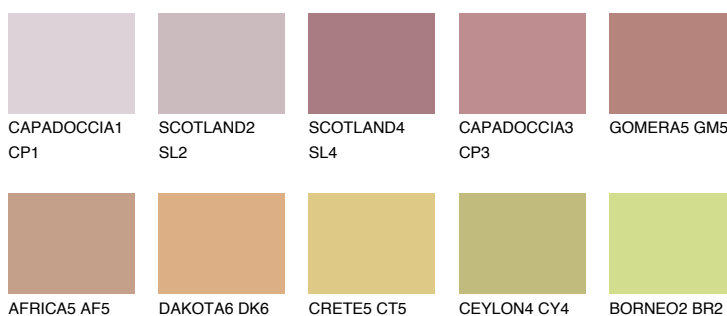

GOMERA4 GM4

31% TSR 40%

Matching colours

Цветове

Интензивни

За повече информация за мазилки и бои, вижте на
www.ceresit.bg