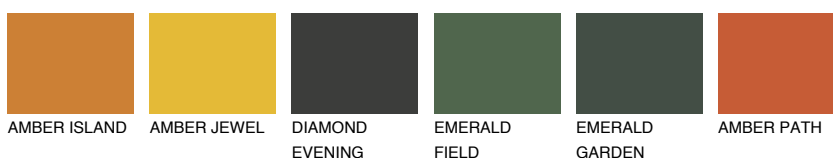

GOMERA4 GM4

31% TSR 40%

Matching colours

Цветове

Интензивни

За повече информация за мазилки и бои, вижте на
www.ceresit.bg