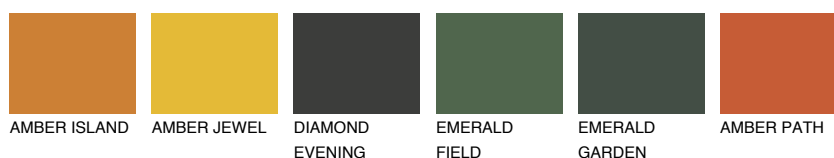

**GOMERA4 GM4**31% **TSR** 40%**Matching colours****Цветове****Интензивни**

За повече информация за мазилки и бои, вижте на
www.ceresit.bg

*Показаните цветове се отнасят за мазилки и бои Ceresit. Поради използването на цифрови техники, представените цветове може да се различават от оригиналните и поради тази причина не могат да се разглеждат като надеждно цветово представяне. Препоръчваме да проверите автентични цветови мостри.