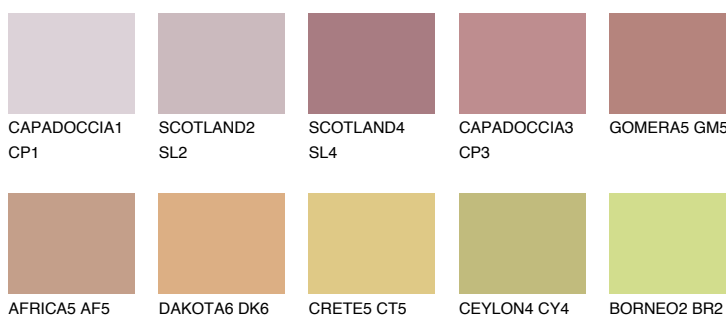

**GOMERA4 GM4**31% **TSR** 40%**Matching colours****Цветове****Интензивни**

За повече информация за мазилки и бои, вижте на
www.ceresit.bg

*Показаните цветове се отнасят за мазилки и бои Ceresit. Поради използването на цифрови техники, представените цветове може да се различават от оригиналните и поради тази причина не могат да се разглеждат като надеждно цветово представяне. Препоръчваме да проверите автентични цветови мостри.