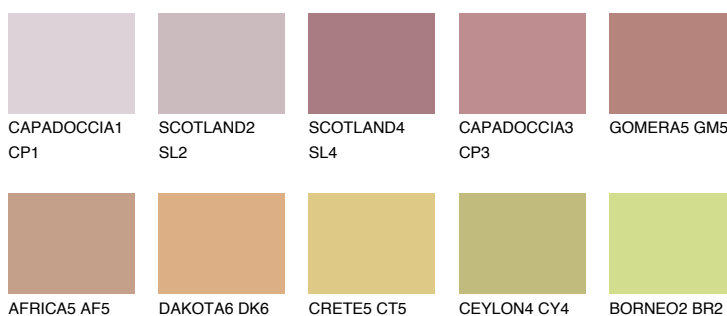

GOMERA4 GM4

31% **TSR** 40%

Matching colours

Цветове

Интензивни

За повече информация за мазилки и бои, вижте на www.ceresit.bg

*Показаните цветове се отнасят за мазилки и бои Ceresit. Поради използването на цифрови техники, представените цветове може да се различават от оригиналните и поради тази причина не могат да се разглеждат като надеждно цветово представяне. Препоръчваме да проверите автентични цветови мостри.