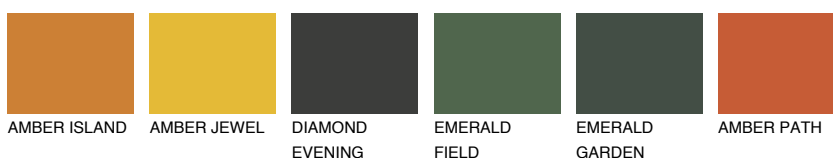

GOMERA4 GM4

31% **TSR** 40%

Matching colours

Цветове

Интензивни

За повече информация за мазилки и бои, вижте на www.ceresit.bg

*Показаните цветове се отнасят за мазилки и бои Ceresit. Поради използването на цифрови техники, представените цветове може да се различават от оригиналните и поради тази причина не могат да се разглеждат като надеждно цветово представяне. Препоръчваме да проверите автентични цветови мостри.