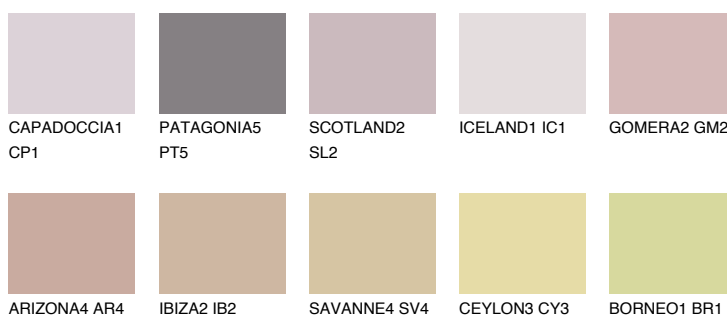

GOMERA3 GM3

41% TSR 53%

Matching colours

Цветове

Интензивни

За повече информация за мазилки и бои, вижте на www.ceresit.bg

*Показаните цветове се отнасят за мазилки и бои Ceresit. Поради използването на цифрови техники, представените цветове може да се различават от оригиналните и поради тази причина не могат да се разглеждат като надеждно цветово представяне. Препоръчваме да проверите автентични цветови мостри.