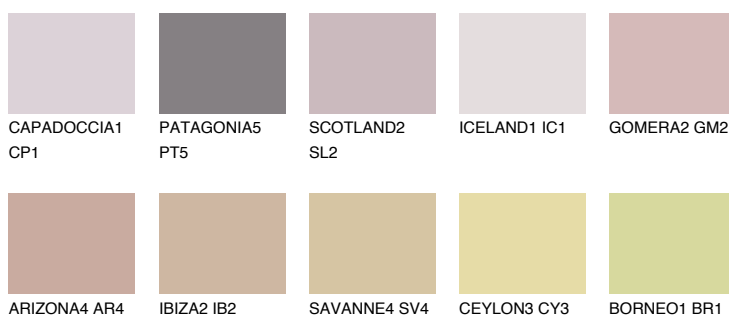

## GOMERA3 GM3

41% TSR 53%

### Matching colours

#### Цветове

#### Интензивни

За повече информация за мазилки и бои, вижте на [www.ceresit.bg](http://www.ceresit.bg)

\*Показаните цветове се отнасят за мазилки и бои Ceresit. Поради използването на цифрови техники, представените цветове може да се различават от оригиналните и поради тази причина не могат да се разглеждат като надеждно цветово представяне. Препоръчваме да проверите автентични цветови мостри.