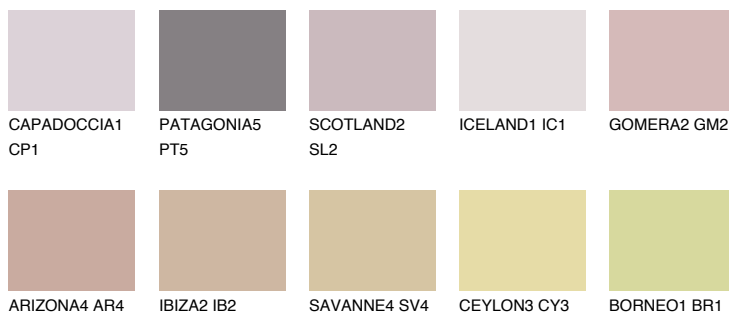

**GOMERA3 GM3**☾ 41% **TSR 53%****Matching colours****Цветове****Интензивни**

За повече информация за мазилки и бои, вижте на
www.ceresit.bg