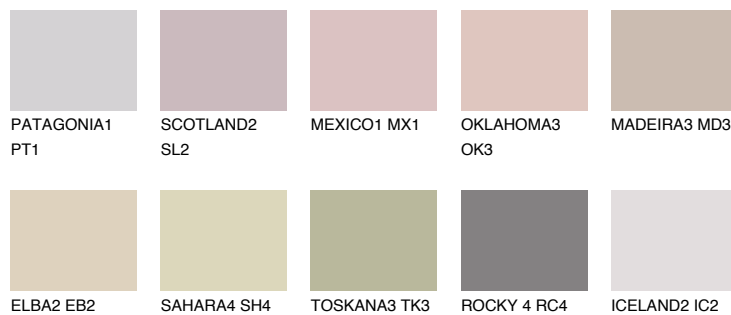

GOMERA2 GM2

53% **TSR** 54%

Matching colours

Цветове

Интензивни

За повече информация за мазилки и бои, вижте на
www.ceresit.bg