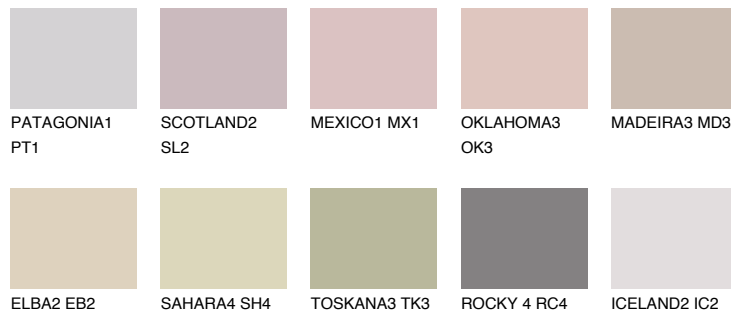

GOMERA2 GM2

53% TSR 54%

Matching colours

Цветове

Интензивни

За повече информация за мазилки и бои, вижте на
www.ceresit.bg