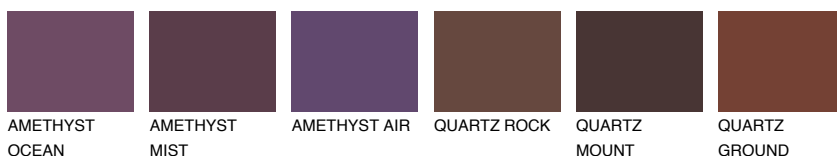

Интензивни