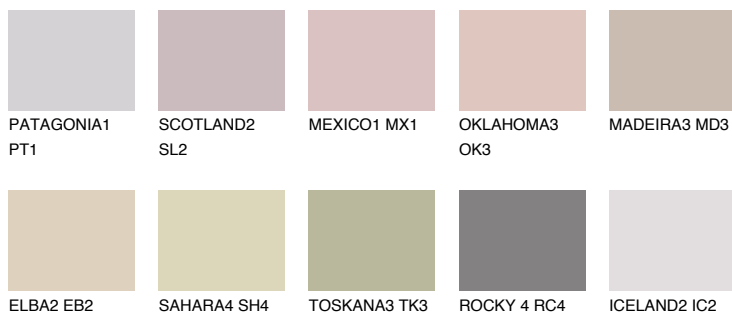

## GOMERA2 GM2

53% **TSR** 54%

### Matching colours

#### Цветове