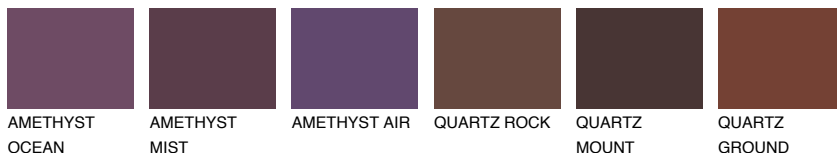

## GOMERA2 GM2

53% **TSR** 54%

### Matching colours

#### Цветове

#### Интензивни

За повече информация за мазилки и бои, вижте на  
[www.ceresit.bg](http://www.ceresit.bg)

\*Показаните цветове се отнасят за мазилки и бои Ceresit. Поради използването на цифрови техники, представените цветове може да се различават от оригиналните и поради тази причина не могат да се разглеждат като надеждно цветово представяне. Препоръчваме да проверите автентични цветови мостри.