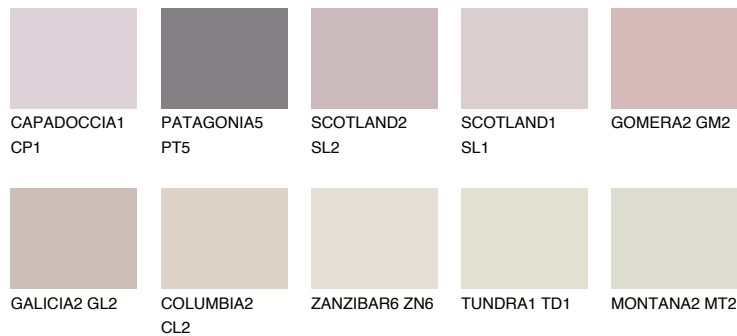

## GOMERA1 GM1

68% **TSR** 68%

## Matching colours

### Цветове

### Интензивни

За повече информация за мазилки и бои, вижте на [www.ceresit.bg](http://www.ceresit.bg)

\*Показаните цветове се отнасят за мазилки и бои Ceresit. Поради използването на цифрови техники, представените цветове може да се различават от оригиналните и поради тази причина не могат да се разглеждат като надеждно цветово представяне. Препоръчваме да проверите автентични цветови мостри.