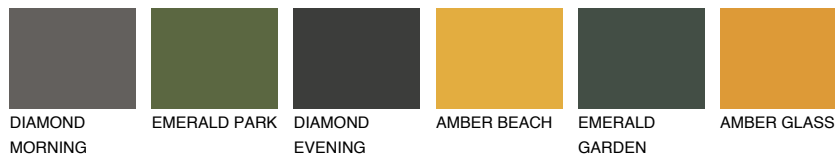

Интензивни