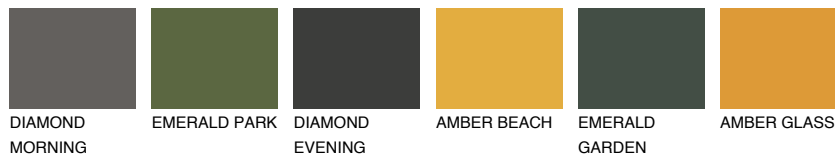

GOMERA1 GM1

68% **TSR** 68%

Matching colours

Цветове

Интензивни

За повече информация за мазилки и бои, вижте на www.ceresit.bg

*Показаните цветове се отнасят за мазилки и бои Ceresit. Поради използването на цифрови техники, представените цветове може да се различават от оригиналните и поради тази причина не могат да се разглеждат като надеждно цветово представяне. Препоръчваме да проверите автентични цветови мостри.