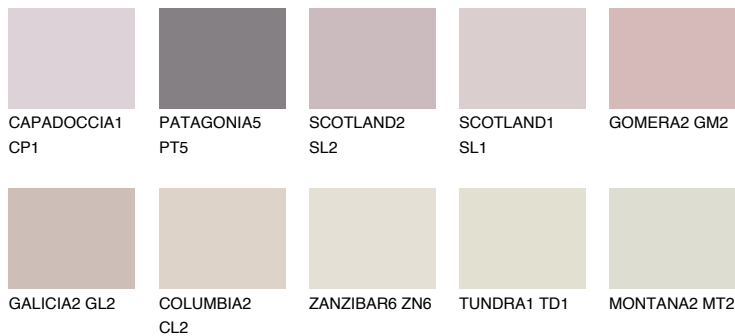

GOMERA1 GM1

68% **TSR** 68%

Matching colours

Цветове

Интензивни

За повече информация за мазилки и бои, вижте на www.ceresit.bg

*Показаните цветове се отнасят за мазилки и бои Ceresit. Поради използването на цифрови техники, представените цветове може да се различават от оригиналните и поради тази причина не могат да се разглеждат като надеждно цветово представяне. Препоръчваме да проверите автентични цветови мостри.