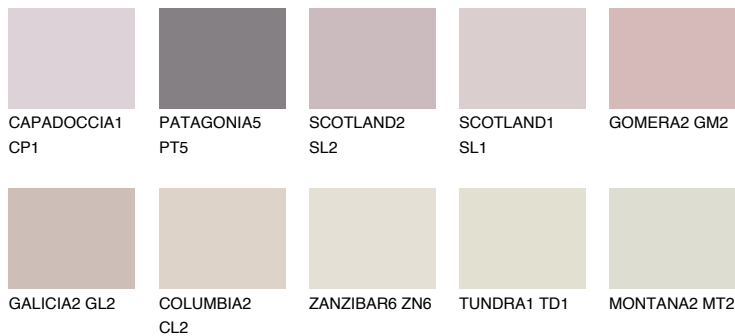

## GOMERA1 GM1

68% **TSR** 68%

### Matching colours

#### Цветове

#### Интензивни

За повече информация за мазилки и бои, вижте на  
[www.ceresit.bg](http://www.ceresit.bg)

\*Показаните цветове се отнасят за мазилки и бои Ceresit. Поради използването на цифрови техники, представените цветове може да се различават от оригиналните и поради тази причина не могат да се разглеждат като надеждно цветово представяне. Препоръчваме да проверите автентични цветови мостри.