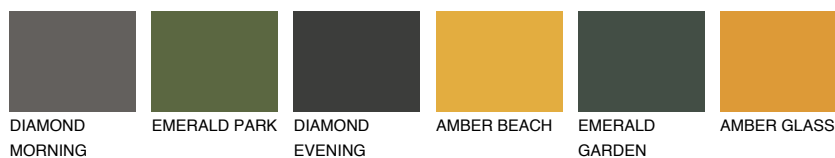

GOMERA1 GM1

68% **TSR** 68%

Matching colours

Цветове

Интензивни

За повече информация за мазилки и бои, вижте на
www.ceresit.bg