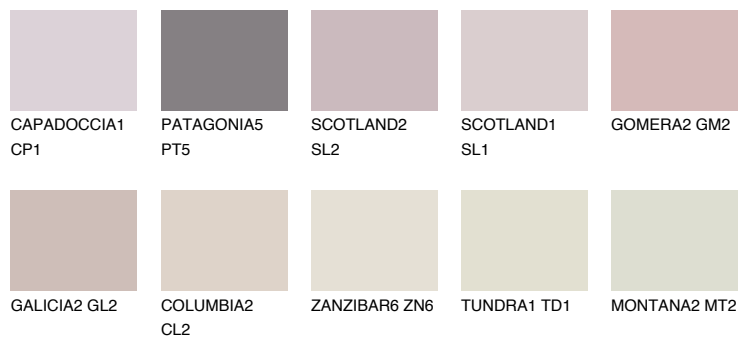

GOMERA1 GM1

68% **TSR** 68%

Matching colours

Цветове

Интензивни

За повече информация за мазилки и бои, вижте на
www.ceresit.bg