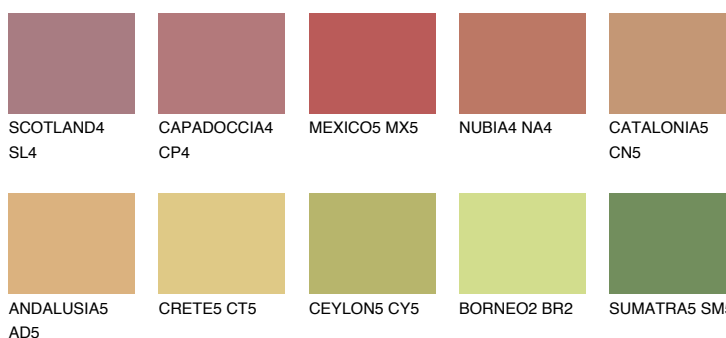

**CATALONIA6 CN6**

☀ 30% **TSR** 39%

## Matching colours

### Цветове

### Интензивни

За повече информация за мазилки и бои, вижте на [www.ceresit.bg](http://www.ceresit.bg)

\*Показаните цветове се отнасят за мазилки и бои Ceresit. Поради използването на цифрови техники, представените цветове може да се различават от оригиналните и поради тази причина не могат да се разглеждат като надеждно цветово представяне. Препоръчваме да проверите автентични цветови мостри.