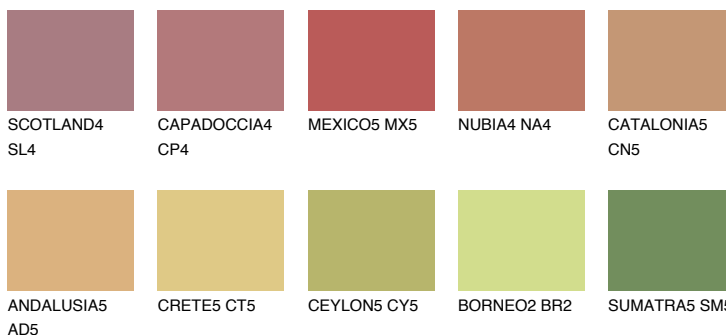

CATALONIA6 CN6

☀ 30% **TSR** 39%

Matching colours

Цветове

Интензивни

За повече информация за мазилки и бои, вижте на
www.ceresit.bg