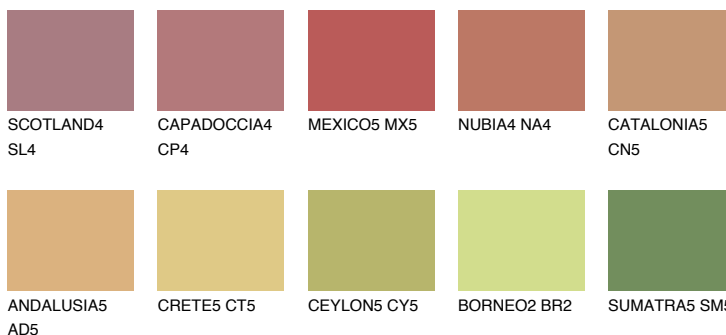

**CATALONIA6 CN6**

☀️ 30%    **TSR 39%**

## Matching colours

### Цветове

### Интензивни

За повече информация за мазилки и бои, вижте на  
[www.ceresit.bg](http://www.ceresit.bg)

\*Показаните цветове се отнасят за мазилки и бои Ceresit. Поради използването на цифрови техники, представените цветове може да се различават от оригиналните и поради тази причина не могат да се разглеждат като надеждно цветово представяне. Препоръчваме да проверите автентични цветови мостри.