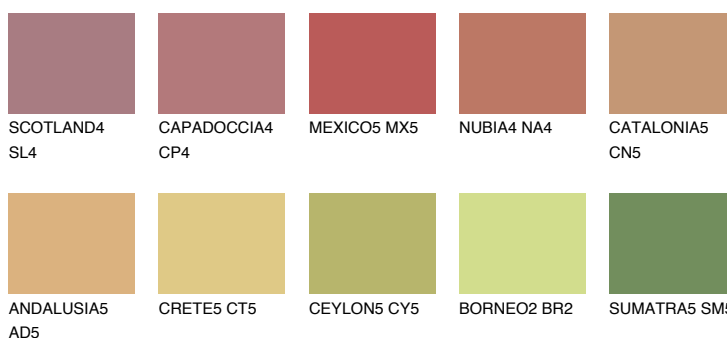

**CATALONIA6 CN6**

☀ 30% **TSR** 39%

## Matching colours

### Цветове