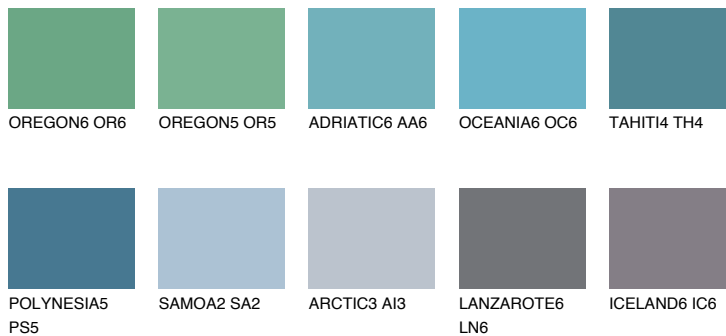

PACIFIC6 PC6

☀ 35% **TSR 48%**

Matching colours

Цветове

Интензивни

За повече информация за мазилки и бои, вижте на
www.ceresit.bg