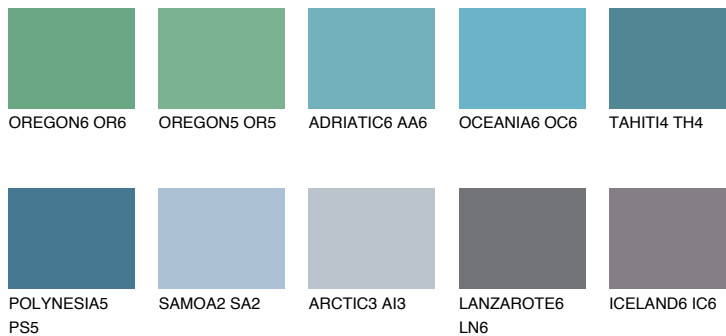

**PACIFIC6 PC6**☀ 35% **TSR 48%**

Matching colours

Цветове

Интензивни

За повече информация за мазилки и бои, вижте на www.ceresit.bg