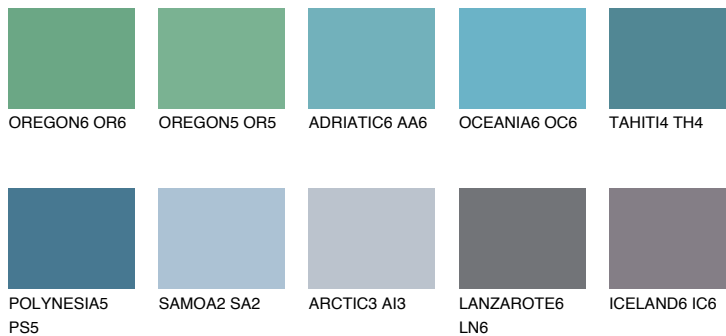

PACIFIC6 PC6

☀ 35% **TSR 48%**

Matching colours

Цветове

Интензивни

За повече информация за мазилки и бои, вижте на www.ceresit.bg