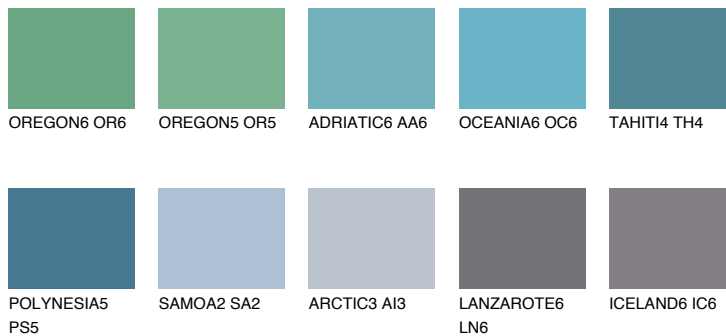

**PACIFIC6 PC6**35% **TSR** 48%**Matching colours****Цветове****Интензивни**

За повече информация за мазилки и бои, вижте на www.ceresit.bg