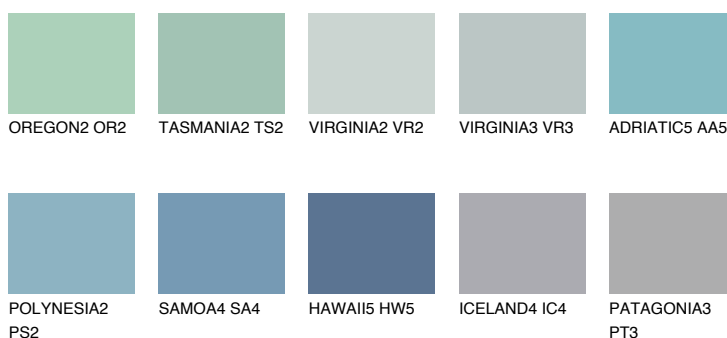

**ADRIATIC3 AA3**57% **TSR** 60%**Matching colours****Цветове****Интензивни**

За повече информация за мазилки и бои, вижте на
www.ceresit.bg