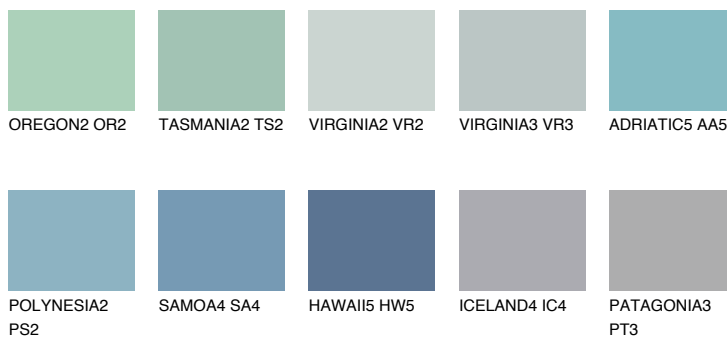

**ADRIATIC3 AA3**57% **TSR** 60%**Matching colours****Цветове****Интензивни**

За повече информация за мазилки и бои, вижте на
www.ceresit.bg