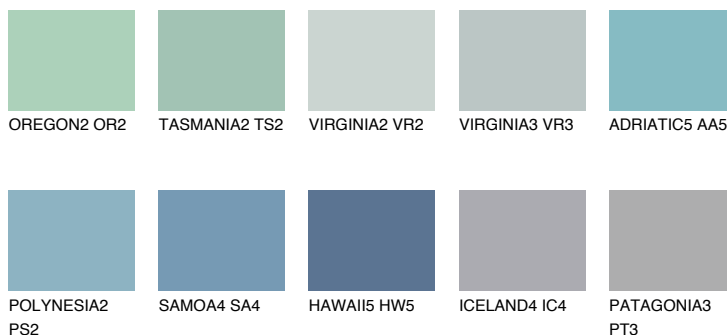

**ADRIATIC3 AA3**57% **TSR** 60%**Matching colours****Цветове****Интензивни**

За повече информация за мазилки и бои, вижте на
www.ceresit.bg