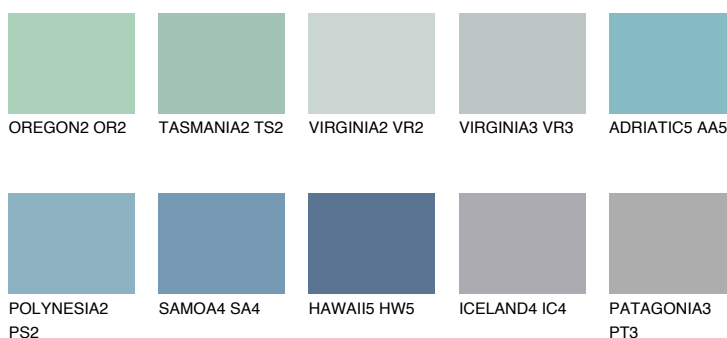

ADRIATIC3 AA3

57% TSR 60%

Matching colours

Цветове

Интензивни

За повече информация за мазилки и бои, вижте на www.ceresit.bg

*Показаните цветове се отнасят за мазилки и бои Ceresit. Поради използването на цифрови техники, представените цветове може да се различават от оригиналните и поради тази причина не могат да се разглеждат като надеждно цветово представяне. Препоръчваме да проверите автентични цветови мостри.