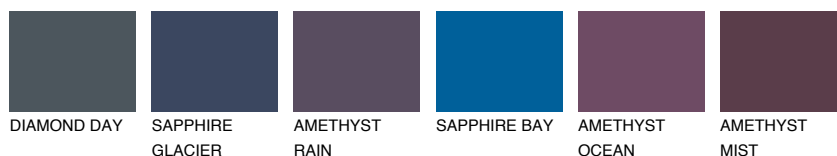

**ADRIATIC3 AA3**57% **TSR** 60%**Matching colours****Цветове****Интензивни**

За повече информация за мазилки и бои, вижте на
www.ceresit.bg