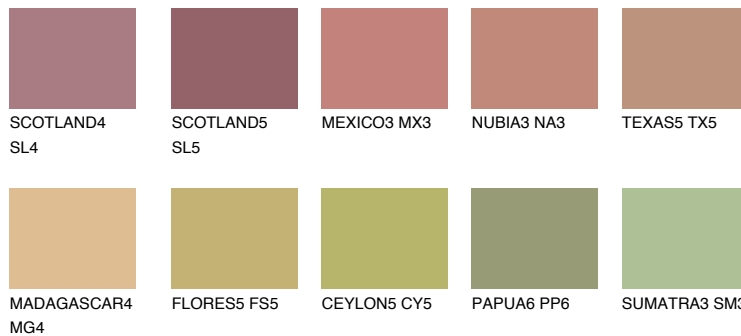

**CATALONIA5 CN5**35% **TSR** 40%**Matching colours****Цветове****Интензивни**

За повече информация за мазилки и бои, вижте на  
[www.ceresit.bg](http://www.ceresit.bg)

\*Показаните цветове се отнасят за мазилки и бои Ceresit. Поради използването на цифрови техники, представените цветове може да се различават от оригиналните и поради тази причина не могат да се разглеждат като надеждно цветово представяне. Препоръчваме да проверите автентични цветови мостри.