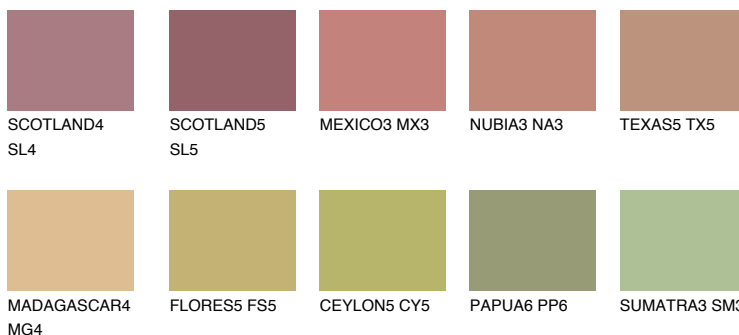

CATALONIA5 CN5

35% TSR 40%

Matching colours

Цветове

Интензивни

За повече информация за мазилки и бои, вижте на
www.ceresit.bg

*Показаните цветове се отнасят за мазилки и бои Ceresit. Поради използването на цифрови техники, представените цветове може да се различават от оригиналните и поради тази причина не могат да се разглеждат като надеждно цветово представяне. Препоръчваме да проверите автентични цветови мостри.