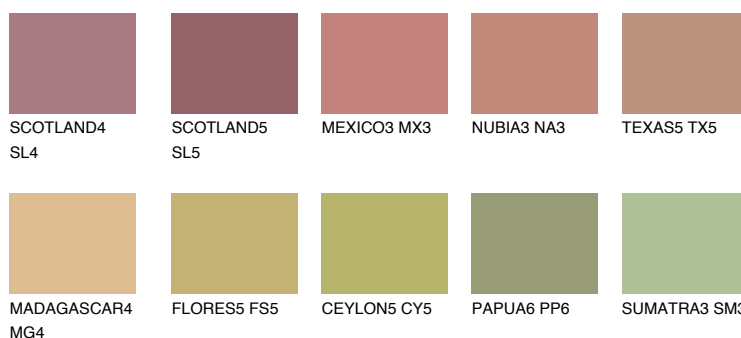

**CATALONIA5 CN5**35% **TSR** 40%

## Matching colours

### Цветове