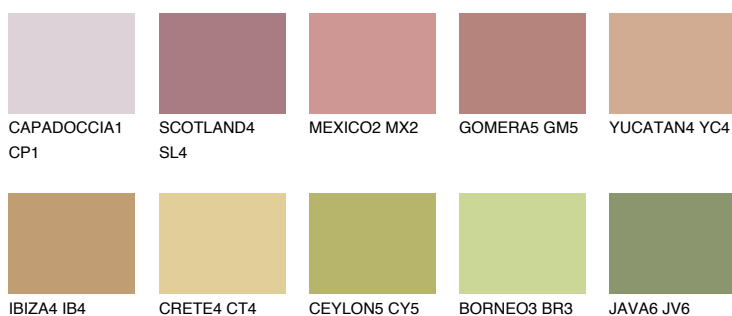

**CATALONIA4 CN4**42% **TSR** 48%**Matching colours****Цветове****Интензивни**

За повече информация за мазилки и бои, вижте на
www.ceresit.bg

*Показаните цветове се отнасят за мазилки и бои Ceresit. Поради използването на цифрови техники, представените цветове може да се различават от оригиналните и поради тази причина не могат да се разглеждат като надеждно цветово представяне. Препоръчваме да проверите автентични цветови мостри.