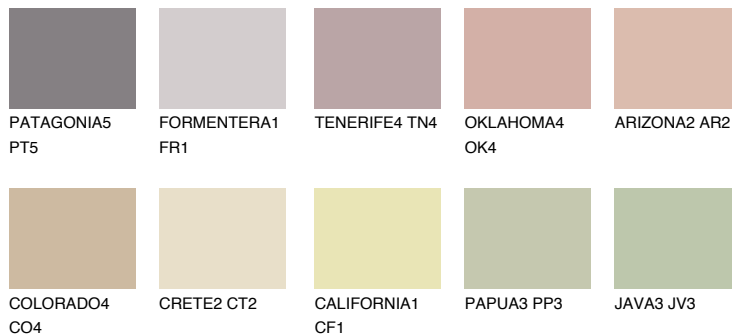


**CATALONIA3 CN3**48% **TSR** 48%**Matching colours****Цветове****Интензивни**

За повече информация за мазилки и бои, вижте на  
[www.ceresit.bg](http://www.ceresit.bg)