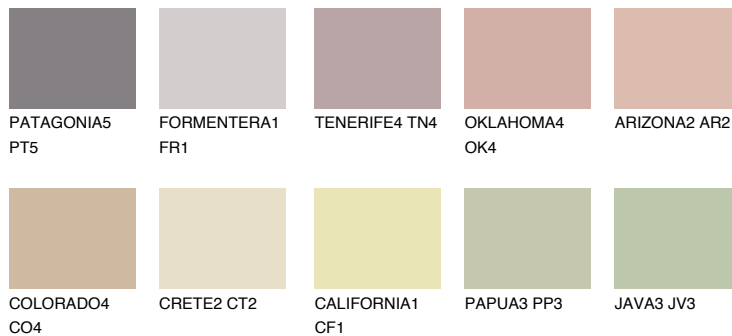


**CATALONIA3 CN3**48% **TSR** 48%**Matching colours****Цветове****Интензивни**

За повече информация за мазилки и бои, вижте на  
[www.ceresit.bg](http://www.ceresit.bg)

\*Показаните цветове се отнасят за мазилки и бои Ceresit. Поради използването на цифрови техники, представените цветове може да се различават от оригиналните и поради тази причина не могат да се разглеждат като надеждно цветово представяне. Препоръчваме да проверите автентични цветови мостри.