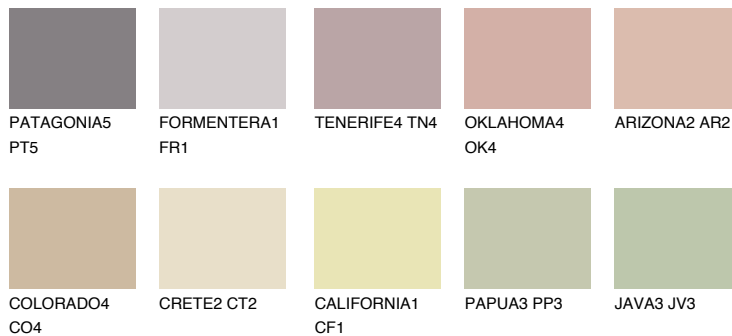


**CATALONIA3 CN3**48% **TSR** 48%**Matching colours****Цветове****Интензивни**

За повече информация за мазилки и бои, вижте на
www.ceresit.bg

*Показаните цветове се отнасят за мазилки и бои Ceresit. Поради използването на цифрови техники, представените цветове може да се различават от оригиналните и поради тази причина не могат да се разглеждат като надеждно цветово представяне. Препоръчваме да проверите автентични цветови мостри.