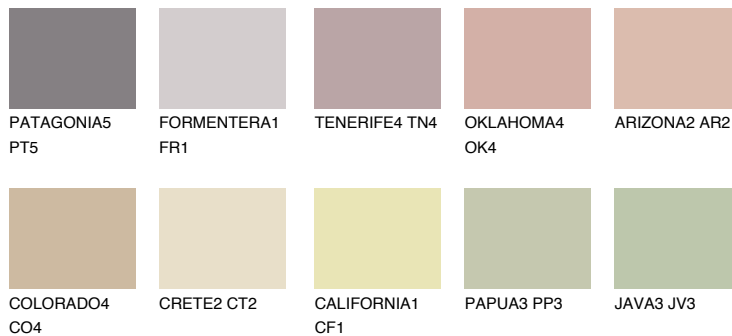


**CATALONIA3 CN3**48% **TSR** 48%

Matching colours

Цветове

Интензивни

За повече информация за мазилки и бои, вижте на
www.ceresit.bg