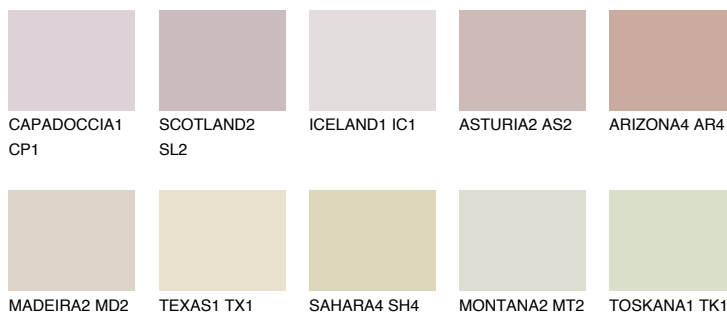


**CATALONIA2 CN2**59% **TSR** 55%**Matching colours****Цветове****Интензивни**

За повече информация за мазилки и бои, вижте на
www.ceresit.bg

*Показаните цветове се отнасят за мазилки и бои Ceresit. Поради използването на цифрови техники, представените цветове може да се различават от оригиналните и поради тази причина не могат да се разглеждат като надеждно цветово представяне. Препоръчваме да проверите автентични цветови мостри.