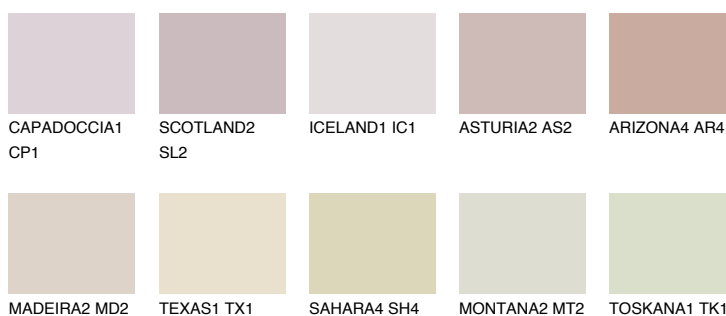

**CATALONIA2 CN2**59% **TSR** 55%**Matching colours****Цветове****Интензивни**

За повече информация за мазилки и бои, вижте на  
[www.ceresit.bg](http://www.ceresit.bg)

\*Показаните цветове се отнасят за мазилки и бои Ceresit. Поради използването на цифрови техники, представените цветове може да се различават от оригиналните и поради тази причина не могат да се разглеждат като надеждно цветово представяне. Препоръчваме да проверите автентични цветови мостри.