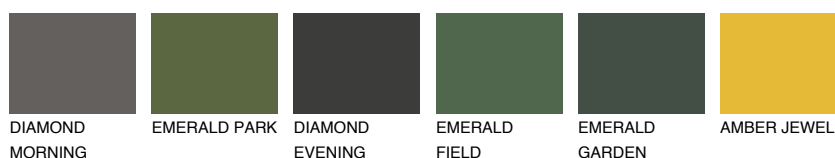

**CATALONIA2 CN2**59% **TSR** 55%**Matching colours****Цветове****Интензивни**

За повече информация за мазилки и бои, вижте на  
[www.ceresit.bg](http://www.ceresit.bg)

\*Показаните цветове се отнасят за мазилки и бои Ceresit. Поради използването на цифрови техники, представените цветове може да се различават от оригиналните и поради тази причина не могат да се разглеждат като надеждно цветово представяне. Препоръчваме да проверите автентични цветови мостри.