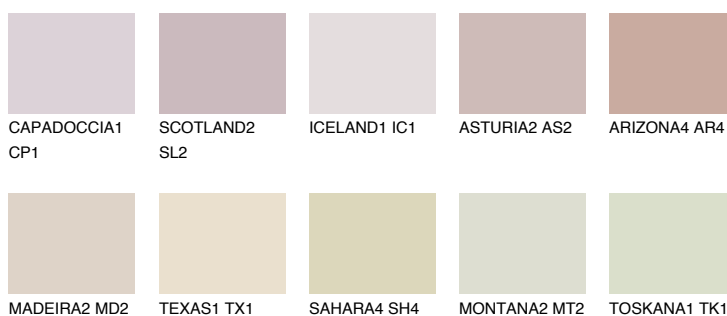


**CATALONIA2 CN2**59% **TSR** 55%**Matching colours****Цвето̀ве****Интензивни**

За повече информация за мазилки и бои, вижте на
www.ceresit.bg

*Показаните цвето̀ве се отнасят за мазилки и бои Ceresit. Поради използването на цифрови техники, представените цвето̀ве може да се различават от оригиналните и поради тази причина не могат да се разглеждат като надеждно цвето̀во представяне. Препоръчваме да проверите автентични цвето̀ви мостри.