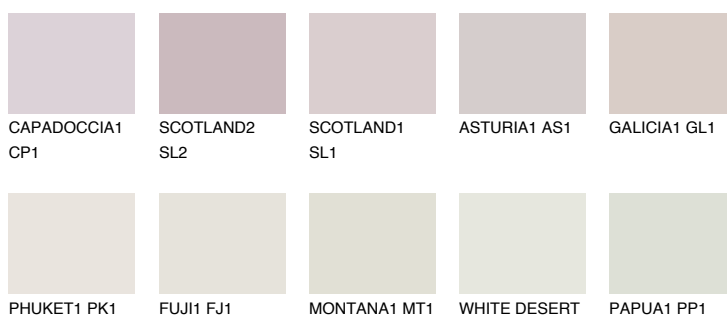


**CATALONIA1 CN1**70% **TSR** 67%**Matching colours****Цветове****Интензивни**

За повече информация за мазилки и бои, вижте на
www.ceresit.bg

*Показаните цветове се отнасят за мазилки и бои Ceresit. Поради използването на цифрови техники, представените цветове може да се различават от оригиналните и поради тази причина не могат да се разглеждат като надеждно цветово представяне. Препоръчваме да проверите автентични цветови мостри.