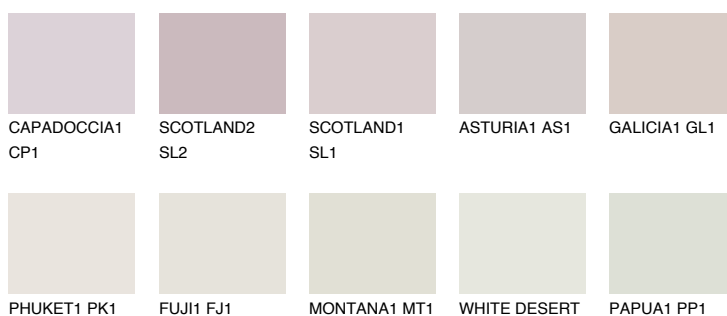

## Matching colours

### Цветове

### Интензивни

За повече информация за мазилки и бои, вижте на  
[www.ceresit.bg](http://www.ceresit.bg)

\*Показаните цветове се отнасят за мазилки и бои Ceresit. Поради използването на цифрови техники, представените цветове може да се различават от оригиналните и поради тази причина не могат да се разглеждат като надеждно цветово представяне. Препоръчваме да проверите автентични цветови мостри.