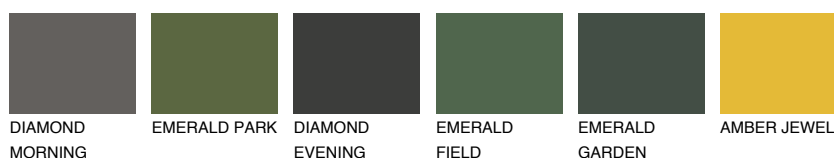

**CATALONIA1 CN1**70% **TSR** 67%**Matching colours****Цветове****Интензивни**

За повече информация за мазилки и бои, вижте на
www.ceresit.bg

*Показаните цветове се отнасят за мазилки и бои Ceresit. Поради използването на цифрови техники, представените цветове може да се различават от оригиналните и поради тази причина не могат да се разглеждат като надеждно цветово представяне. Препоръчваме да проверите автентични цветови мостри.