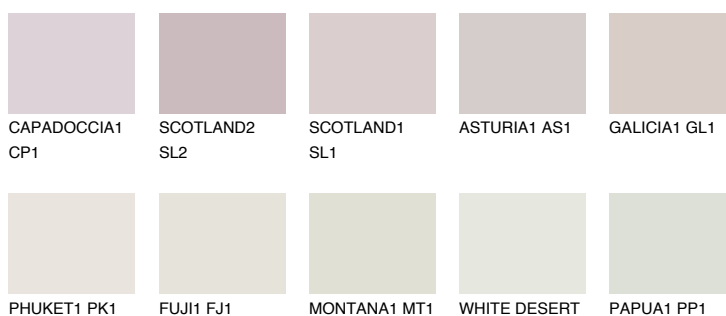

**CATALONIA1 CN1**70% **TSR** 67%**Matching colours****Цветове****Интензивни**

За повече информация за мазилки и бои, вижте на
www.ceresit.bg

*Показаните цветове се отнасят за мазилки и бои Ceresit. Поради използването на цифрови техники, представените цветове може да се различават от оригиналните и поради тази причина не могат да се разглеждат като надеждно цветово представяне. Препоръчваме да проверите автентични цветови мостри.