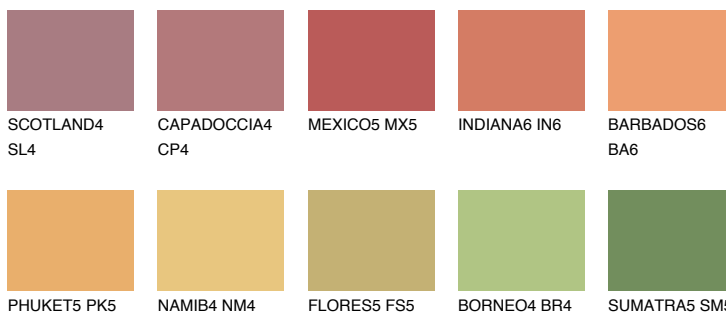

ALGARVE6 AV6

☀ 34% **TSR** 47%

Matching colours

Цветове

Интензивни

За повече информация за мазилки и бои, вижте на
www.ceresit.bg

*Показаните цветове се отнасят за мазилки и бои Ceresit. Поради използването на цифрови техники, представените цветове може да се различават от оригиналните и поради тази причина не могат да се разглеждат като надеждно цветово представяне. Препоръчваме да проверите автентични цветови мостри.