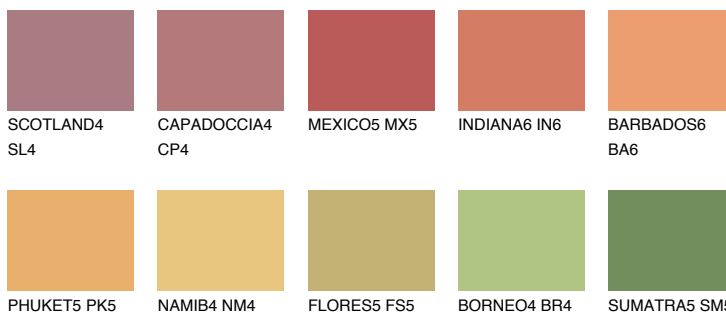

**ALGARVE6 AV6**

☀ 34% **TSR** 47%

## Matching colours

### Цветове