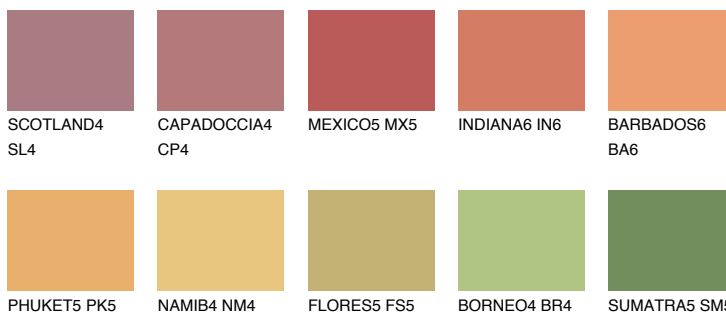

**ALGARVE6 AV6**

☀ 34% **TSR** 47%

## Matching colours

### Цвето̀ве