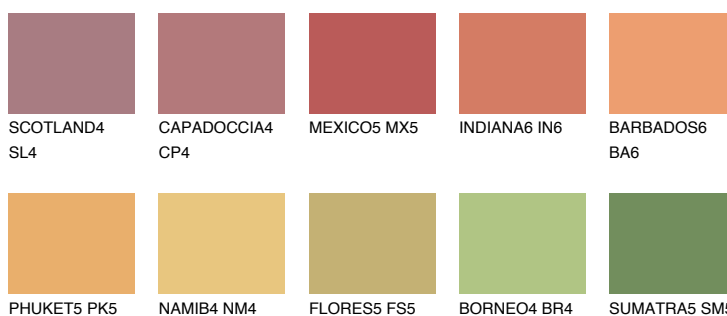

ALGARVE6 AV6

☀ 34% **TSR** 47%

Matching colours

Цветове

Интензивни

За повече информация за мазилки и бои, вижте на
www.ceresit.bg

*Показаните цветове се отнасят за мазилки и бои Ceresit. Поради използването на цифрови техники, представените цветове може да се различават от оригиналните и поради тази причина не могат да се разглеждат като надеждно цветово представяне. Препоръчваме да проверите автентични цветови мостри.