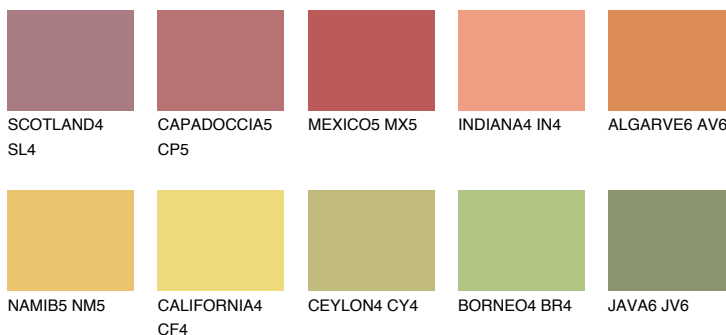

## ALGARVE5 AV5

46% **TSR** 54%

### Matching colours

#### Цветове