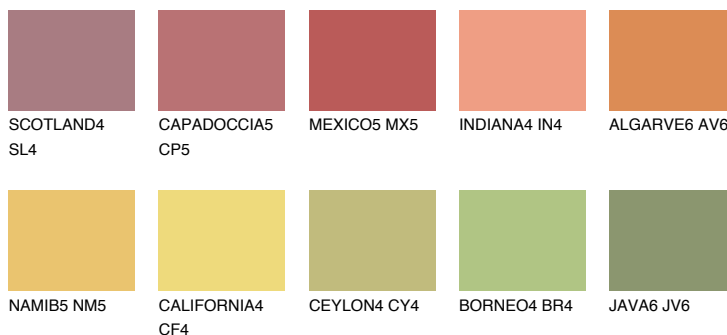

ALGARVE5 AV5

46% **TSR** 54%

Matching colours

Цветове

Интензивни

За повече информация за мазилки и бои, вижте на www.ceresit.bg

*Показаните цветове се отнасят за мазилки и бои Ceresit. Поради използването на цифрови техники, представените цветове може да се различават от оригиналните и поради тази причина не могат да се разглеждат като надеждно цветово представяне. Препоръчваме да проверите автентични цветови мостри.