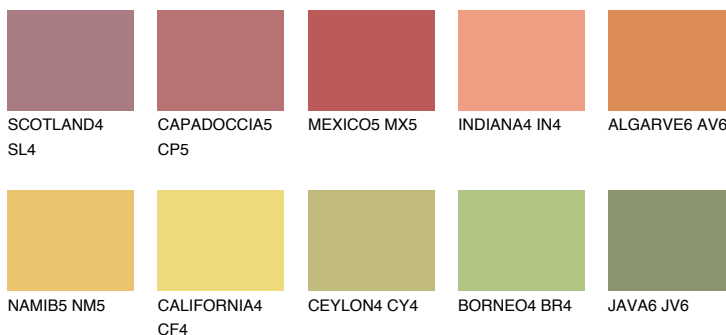

## ALGARVE5 AV5

46% **TSR** 54%

### Matching colours

#### Цветове

#### Интензивни

За повече информация за мазилки и бои, вижте на  
[www.ceresit.bg](http://www.ceresit.bg)

\*Показаните цветове се отнасят за мазилки и бои Ceresit. Поради използването на цифрови техники, представените цветове може да се различават от оригиналните и поради тази причина не могат да се разглеждат като надеждно цветово представяне. Препоръчваме да проверите автентични цветови мостри.