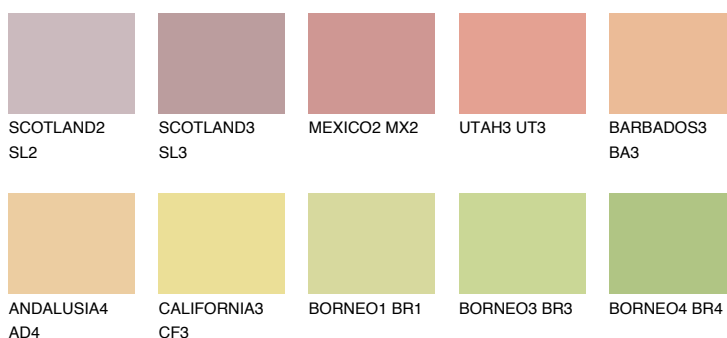

**ALGARVE4 AV4**56% **TSR** 59%**Matching colours****Цветове****Интензивни**

За повече информация за мазилки и бои, вижте на
www.ceresit.bg