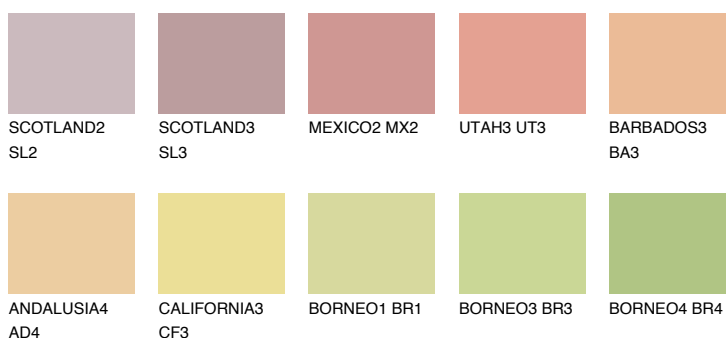

**ALGARVE4 AV4**56% **TSR** 59%**Matching colours****Цветове****Интензивни**

За повече информация за мазилки и бои, вижте на
www.ceresit.bg