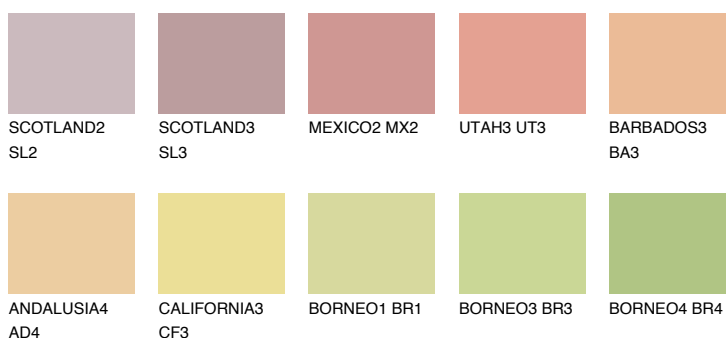

**ALGARVE4 AV4**56% **TSR** 59%**Matching colours****Цветове****Интензивни**

За повече информация за мазилки и бои, вижте на  
[www.ceresit.bg](http://www.ceresit.bg)