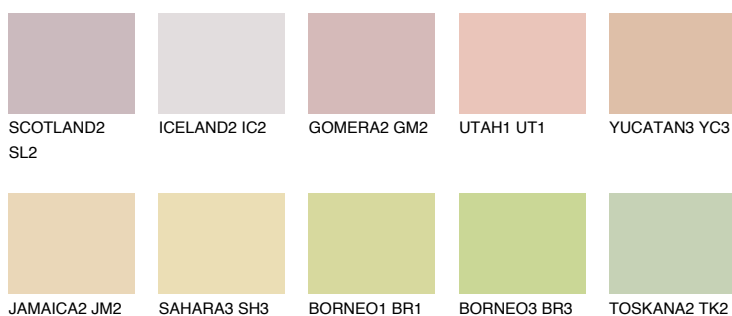

**ALGARVE3 AV3**64% **TSR** 60%**Matching colours****Цветове****Интензивни**

За повече информация за мазилки и бои, вижте на
www.ceresit.bg

*Показаните цветове се отнасят за мазилки и бои Ceresit. Поради използването на цифрови техники, представените цветове може да се различават от оригиналните и поради тази причина не могат да се разглеждат като надеждно цветово представяне. Препоръчваме да проверите автентични цветови мостри.