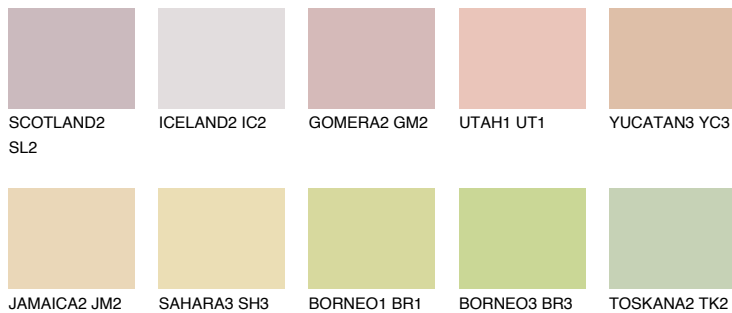

ALGARVE3 AV3

64% **TSR** 60%

Matching colours

Цветове

Интензивни

За повече информация за мазилки и бои, вижте на
www.ceresit.bg

*Показаните цветове се отнасят за мазилки и бои Ceresit. Поради използването на цифрови техники, представените цветове може да се различават от оригиналните и поради тази причина не могат да се разглеждат като надеждно цветово представяне. Препоръчваме да проверите автентични цветови мостри.