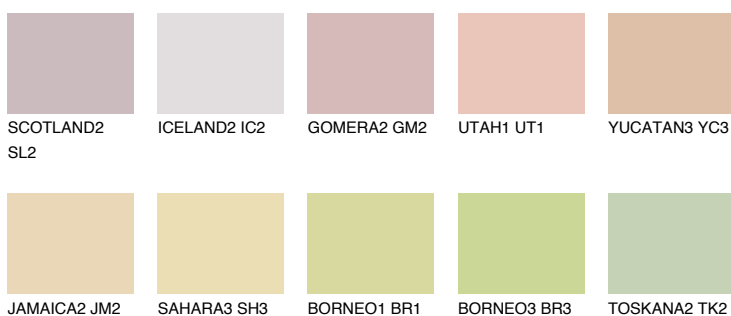

ALGARVE3 AV3

64% **TSR** 60%

Matching colours

Цветове

Интензивни

За повече информация за мазилки и бои, вижте на
www.ceresit.bg

*Показаните цветове се отнасят за мазилки и бои Ceresit. Поради използването на цифрови техники, представените цветове може да се различават от оригиналните и поради тази причина не могат да се разглеждат като надеждно цветово представяне. Препоръчваме да проверите автентични цветови мостри.