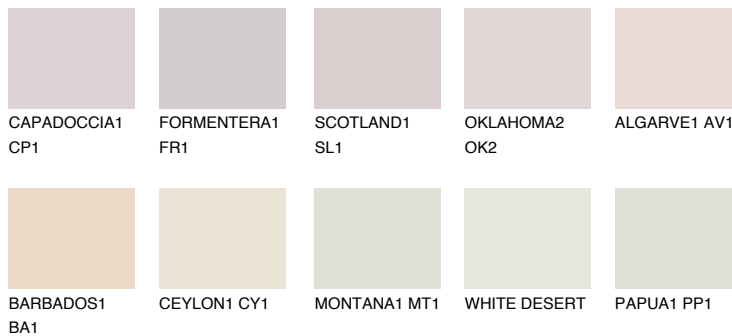

**ALGARVE2 AV2**70% **TSR** 69%**Matching colours****Цветове****Интензивни**

За повече информация за мазилки и бои, вижте на
www.ceresit.bg

*Показаните цветове се отнасят за мазилки и бои Ceresit. Поради използването на цифрови техники, представените цветове може да се различават от оригиналните и поради тази причина не могат да се разглеждат като надеждно цветово представяне. Препоръчваме да проверите автентични цветови мостри.