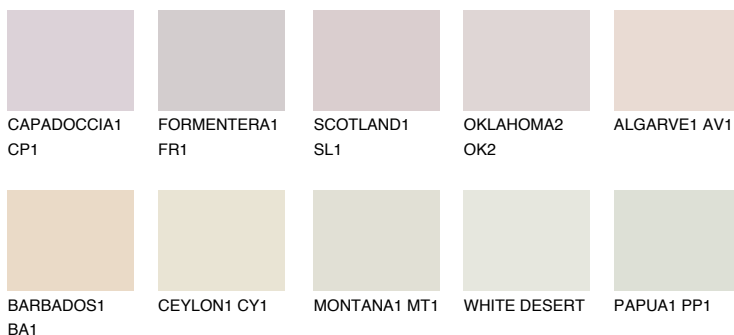

ALGARVE2 AV2

70% TSR 69%

Matching colours

Цветове

Интензивни

За повече информация за мазилки и бои, вижте на www.ceresit.bg

*Показаните цветове се отнасят за мазилки и бои Ceresit. Поради използването на цифрови техники, представените цветове може да се различават от оригиналните и поради тази причина не могат да се разглеждат като надеждно цветово представяне. Препоръчваме да проверите автентични цветови мостри.