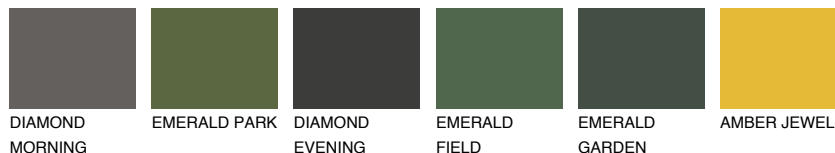

**ALGARVE2 AV2**70% **TSR** 69%**Matching colours****Цветове****Интензивни**

За повече информация за мазилки и бои, вижте на
www.ceresit.bg

*Показаните цветове се отнасят за мазилки и бои Ceresit. Поради използването на цифрови техники, представените цветове може да се различават от оригиналните и поради тази причина не могат да се разглеждат като надеждно цветово представяне. Препоръчваме да проверите автентични цветови мостри.