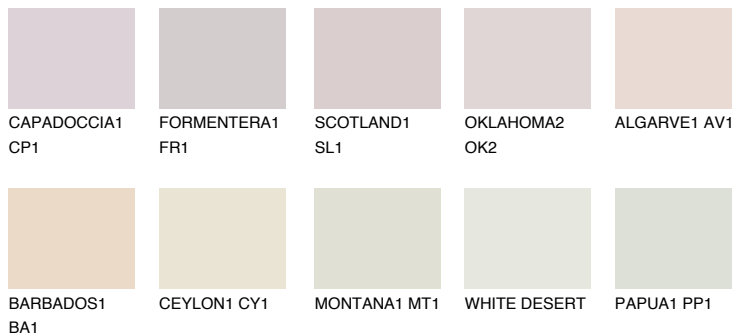


**ALGARVE2 AV2**70% **TSR** 69%**Matching colours****Цветове****Интензивни**

За повече информация за мазилки и бои, вижте на
www.ceresit.bg

*Показаните цветове се отнасят за мазилки и бои Ceresit. Поради използването на цифрови техники, представените цветове може да се различават от оригиналните и поради тази причина не могат да се разглеждат като надеждно цветово представяне. Препоръчваме да проверите автентични цветови мостри.