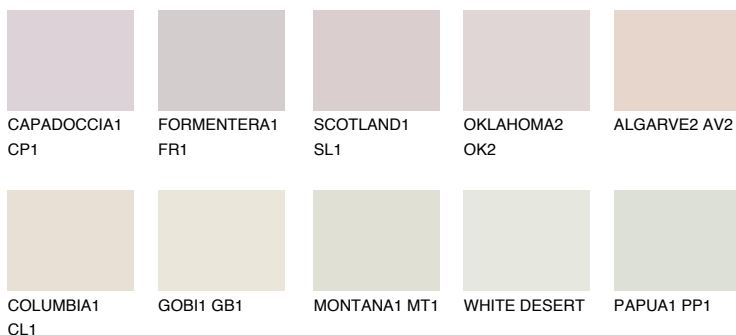

ALGARVE1 AV1

73% **TSR** 66%

Matching colours

Цветове

Интензивни

За повече информация за мазилки и бои, вижте на
www.ceresit.bg