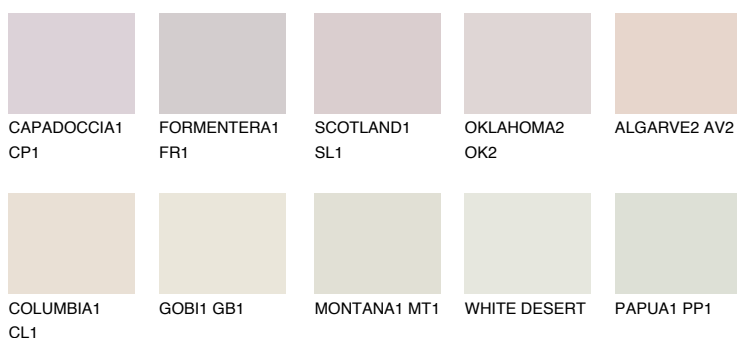

**ALGARVE1 AV1**

73% **TSR** 66%

## Matching colours

### Цветове