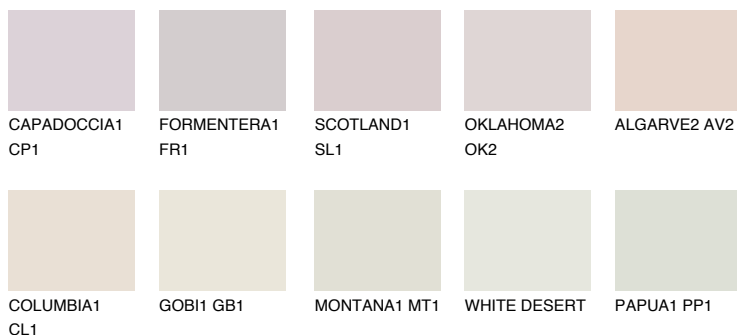


**ALGARVE1 AV1**73% **TSR** 66%**Matching colours****Цветове****Интензивни**

За повече информация за мазилки и бои, вижте на
www.ceresit.bg

*Показаните цветове се отнасят за мазилки и бои Ceresit. Поради използването на цифрови техники, представените цветове може да се различават от оригиналните и поради тази причина не могат да се разглеждат като надеждно цветово представяне. Препоръчваме да проверите автентични цветови мостри.