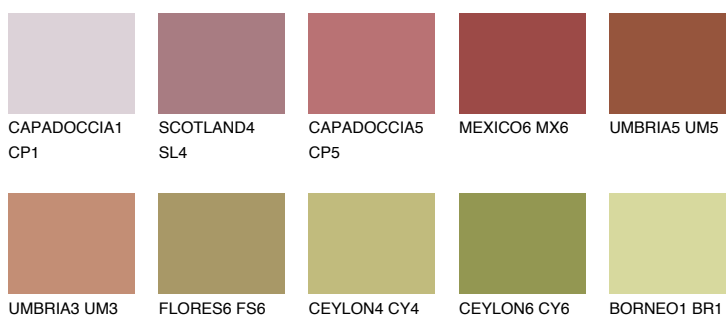

UMBRIA6 UM6

☀ 11% **TSR 16%**

Matching colours

Цветове

Интензивни

За повече информация за мазилки и бои, вижте на
www.ceresit.bg

*Показаните цветове се отнасят за мазилки и бои Ceresit. Поради използването на цифрови техники, представените цветове може да се различават от оригиналните и поради тази причина не могат да се разглеждат като надеждно цветово представяне. Препоръчваме да проверите автентични цветови мостри.