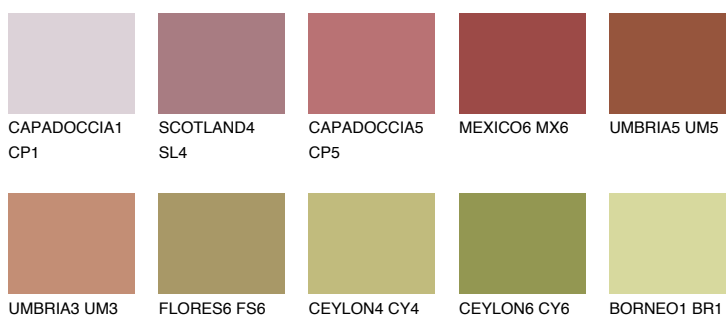

**UMBRIA6 UM6**

☀ 11%    **TSR 16%**

## Matching colours

### Цветове

### Интензивни

За повече информация за мазилки и бои, вижте на  
[www.ceresit.bg](http://www.ceresit.bg)

\*Показаните цветове се отнасят за мазилки и бои Ceresit. Поради използването на цифрови техники, представените цветове може да се различават от оригиналните и поради тази причина не могат да се разглеждат като надеждно цветово представяне. Препоръчваме да проверите автентични цветови мостри.