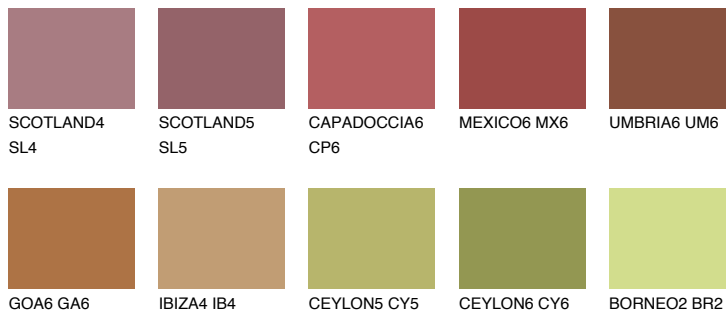

UMBRIA5 UM5

☀ 13% **TSR 25%**

Matching colours

Цветове

Интензивни

За повече информация за мазилки и бои, вижте на
www.ceresit.bg

*Показаните цветове се отнасят за мазилки и бои Ceresit. Поради използването на цифрови техники, представените цветове може да се различават от оригиналните и поради тази причина не могат да се разглеждат като надеждно цветово представяне. Препоръчваме да проверите автентични цветови мостри.