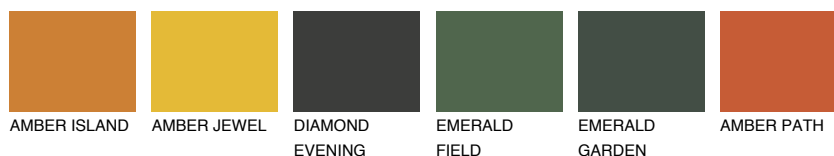

UMBRIA5 UM5

☀ 13% **TSR 25%**

Matching colours

Цветове

Интензивни

За повече информация за мазилки и бои, вижте на
www.ceresit.bg

*Показаните цветове се отнасят за мазилки и бои Ceresit. Поради използването на цифрови техники, представените цветове може да се различават от оригиналните и поради тази причина не могат да се разглеждат като надеждно цветово представяне. Препоръчваме да проверите автентични цветови мостри.